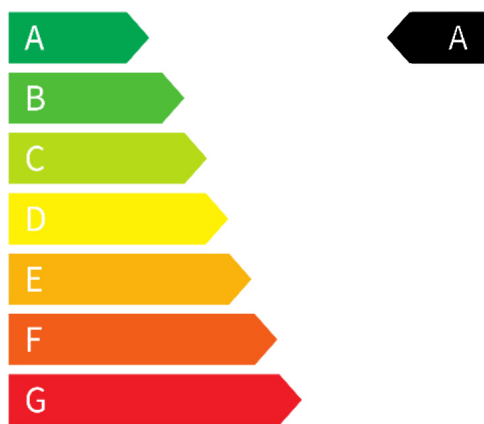

Verbrauch & Umwelt

Stromverbrauch (kombiniert): 1,0 kWh/100km
CO₂-Emissionen (kombiniert): 0 g/km
CO₂-Klasse: A

CO₂ - Klasse kombiniert

Kontakt

Bad Wörishofen
Kirchdorfer Str. 80
86825 Bad Wörishofen

Tel.: 004982473990
E-Mail: info@jaeckle-automobile.de