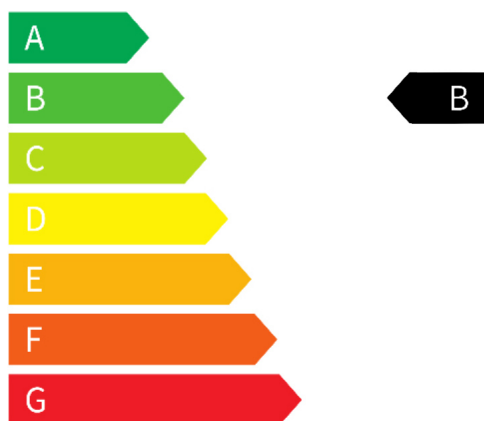

Verbrauch & Umwelt

Kraftstoffverbrauch (kombiniert, leere Batterie): 1,1 l/100km

CO2-Emissionen (gewichtet kombiniert): 28 g/km

CO2-Klasse (gewichtet kombiniert): B

CO2 - Klasse gewichtet kombiniert

Kontakt

Bad Wörishofen
Kirchdorfer Str. 80
86825 Bad Wörishofen

Tel.: 004982473990
E-Mail: info@jaeckle-automobile.de